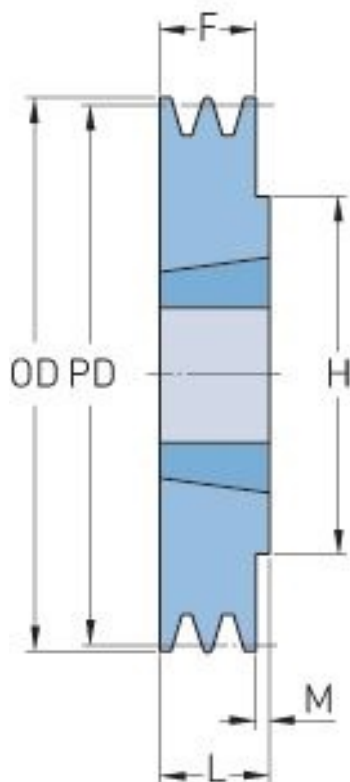

# PHP 1SPZ132TB

Roztečný průměr (mm)	132
Vnější průměr (mm)	136
Typ řemenice	1
Číslo pouzdra	1610
Min. vnitřní průměr (mm)	14
Max. vnitřní průměr (mm)	42
F (mm)	16
G (mm)	-
K (mm)	-
L (mm)	25
M (mm)	9
H (mm)	80
Hmotnost (kg)	1.5